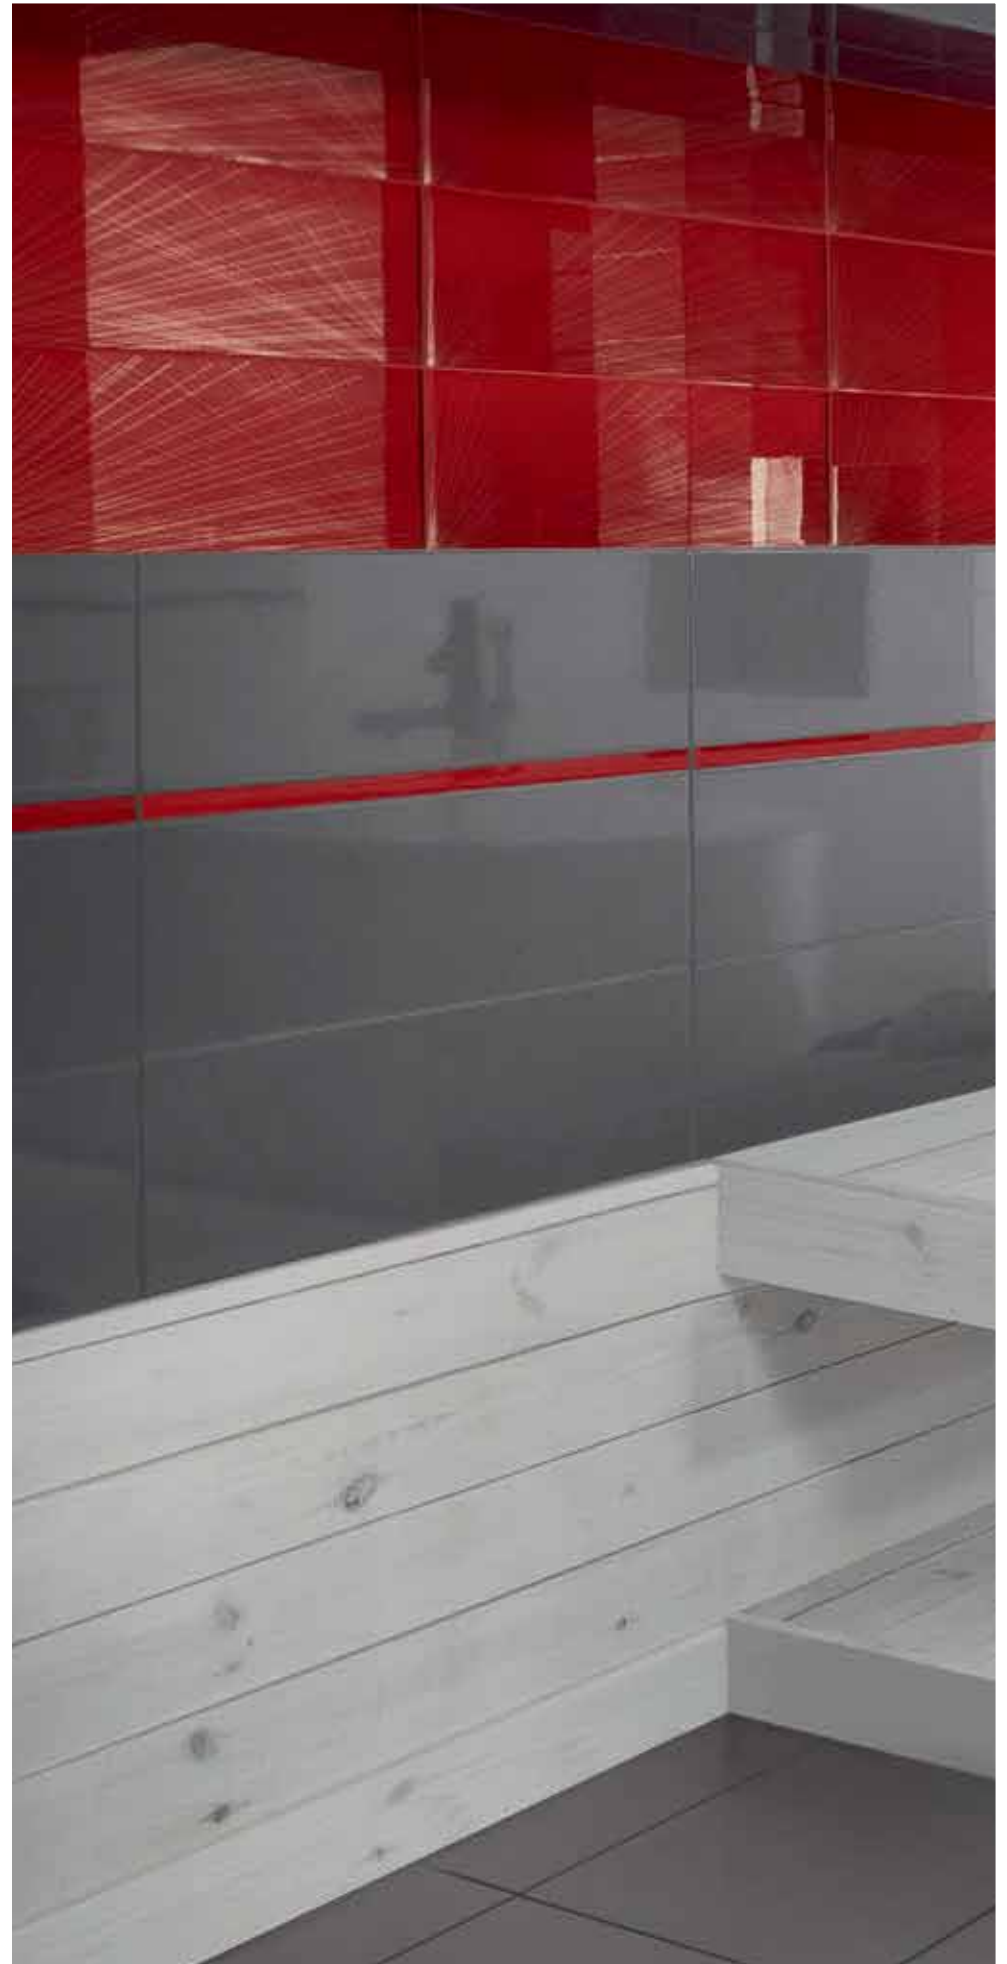

yoshioka purio 20×60

bianco / grafit

ko
lek
cje.
zobacz
TOM 1
str. 66

Ściana:
Yoshioka Bianco 20×60
Yoshioka Grafit 20×60
Yoshioka Karmazyn inserto szklane 20×60
uniwersalna listwa szklana Paradyż Karmazyn 2,3×60

Podłoga:
Purio Grafit 40×40